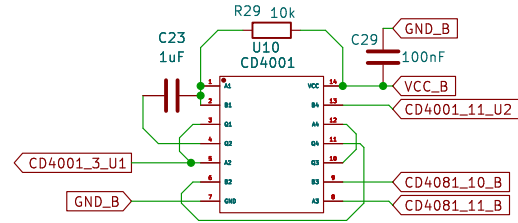

Title:

Size: A4

Date: 26.02.2025

Rev: 2.1a

KiCad E.D.A. 9.0.0

Id: 3/3

GENERÁTOR ZVUKY VLAKU JÍZDA

Sheet: /zvuk_jizdy/		Date:	
File: zvuk_jizdy.kicad_sch		Rev:	
Size: A4	KiCad E.D.A. 9.0.0		Id: 4/3