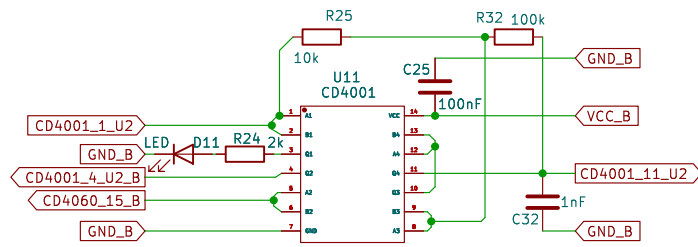

Title:

Size: A4

Date: 26.02.2025

Rev: 2.1a

KiCad E.D.A. 9.0.0

Id: 3/3

GENERÁTOR ZVUKY VLAKU JÍZDA

Sheet: /zvuk_jizdy/		Date:	
File: zvuk_jizdy.kicad_sch		Rev:	
Size: A4	KiCad E.D.A. 9.0.0		Id: 4/3