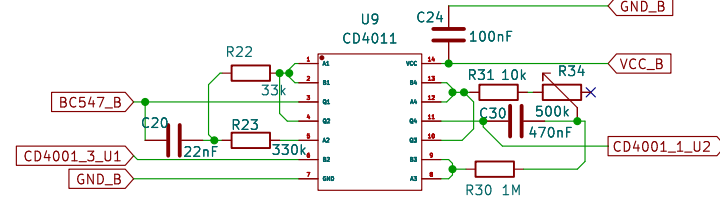

Title:

Size: A4

Date: 26.02.2025

Rev: 2.1a

KiCad E.D.A. 9.0.0

Id: 3/3

GENERÁTOR ZVUKY VLAKU JÍZDA

Sheet: /zvuk_jizdy/		Date:	
File: zvuk_jizdy.kicad_sch		Rev:	
Size: A4	KiCad E.D.A. 9.0.0		Id: 4/3