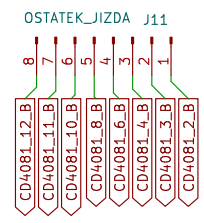

Title:

Size: A4

Date: 26.02.2025

Rev: 2.1a

KiCad E.D.A. 9.0.0

Id: 3/3

GENERÁTOR ZVUKY VLAKU JÍZDA

Sheet: /zvuk_jizdy/		Date:	
File: zvuk_jizdy.kicad_sch		Rev:	
Size: A4	KiCad E.D.A. 9.0.0		Id: 4/3