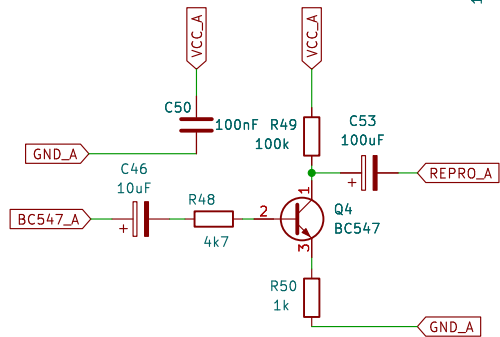

GENERÁTOR ZVUKY VLAKU HOUKÁNÍ

Sheet: /houknáni/
File: houkani.kicad_sch

Title:

Size: A4

Date: 26.02.2025

Rev: 2.1a

KiCad E.D.A. 9.0.0

Id: 3/3