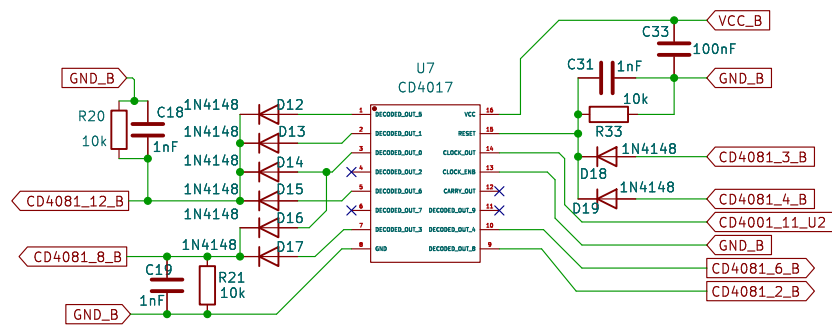

Title:

Size: A4

Date: 26.02.2025

Rev: 2.1a

KiCad E.D.A. 9.0.0

Id: 3/3

GENERÁTOR ZVUKY VLAKU JÍZDA

Sheet: /zvuk_jizdy/		Date:	
File: zvuk_jizdy.kicad_sch		Rev:	
Size: A4	KiCad E.D.A. 9.0.0		Id: 4/3