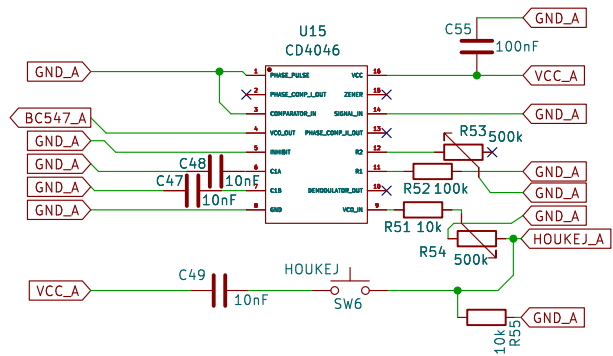

GENERÁTO ZVUKY VLAKU ZÁKLADNA

Sheet: /		File: train_sound.kicad_sch	
Title:			
Size: A4	Date: 26.02.2025	Rev: 2.1a	
KiCad E.D.A. 9.0.0		Id: 1/3	

GENERÁTOR ZVUKY VLAKU HOUKÁNÍ

Sheet: /houknáni/
File: houkani.kicad_sch

Title:

Size: A4

Date: 26.02.2025

Rev: 2.1a

KiCad E.D.A. 9.0.0

Id: 3/3

GENERÁTOR ZVUKY VLAKU JÍZDA

Sheet: /zvuk_jizdy/		Date:	
File: zvuk_jizdy.kicad_sch		Rev:	
Size: A4	KiCad E.D.A. 9.0.0		Id: 4/3